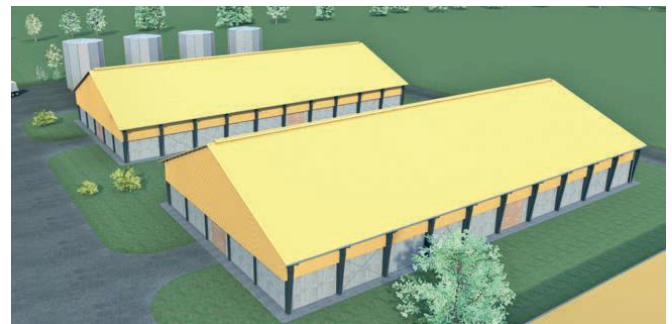

Descrierea soluției:

- structură metalică (secțiuni eficiente);
- pane de acoperiș și rigle de perete din profile cu pereți subțiri;
- tablă cutată exterioră de acoperiș cu membrană Non Drip la interior pentru preluarea condensului;
- pereți din beton* în zona inferioară și tablă cutată exterioră de perete pe zona superioară;
- sistem de jgheaburi și burlane Lindab Rainline.

*elementele din beton/zidărie nu sunt furnizate/realizate de Lindab.